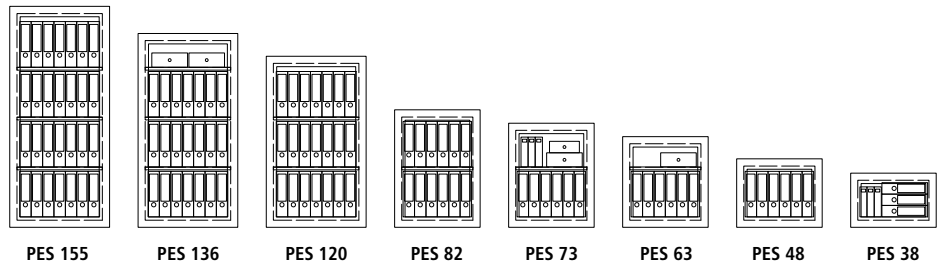

Ausstattungsmerkmale:

Tür dreiwandig;
Gehäuse zweiwandig

Abb.: PES 155

Notizen/Stempel:

Abb.: PES 155

Musterplakette

Musterplakette

Dokumentensicherheitschrank PES

- Einbruchsicherheit:** **Widerstandsgrad 1** nach **EN 1143-1**; zertifiziert durch ECB-S und VdS
Glatte Ummantelung ohne Angriffspunkte, vierseitige Verriegelung verhindert ein gewaltsames Aufbrechen der Tür.
- Feuersicherheit:** Für Papiere aller Art; **60 Minuten bei über 1000 °Celsius**.
Prüfverfahren nach EN 1047-1
- Bauart:** **Tür und Gehäuse mehrwandig**. Dichtschließender Feuerfalz an Gehäuse und Tür.
In Gehäuse und Tür hochtemperaturbeständige Füllung.
Buchse im Boden zur Verankerung. Beschläge 65 mm vorstehend.
- Verschluss:** Kräftiges Rundbolzen-Zentralriegelwerk, Doppelbart-Sicherheitsschloss mit 8 Zuhaltungen, 2 Schlüssel (170 mm) serienmäßig
- Lackierung:** Lichtgrau, RAL 7035.

Zubehör gegen Aufpreis

- Zahlenkombinationsschloss ZKS, anstatt des serienmäßigen Doppelbartschlusses
- Elektronisches Zahlenschloss EZ Bas., Tastatur aufgesetzt
- Zahlenkombinationsschloss ZKS, zusätzlich zum serienmäßigen Doppelbartschloss
- Doppelverschluss (2 Doppelbartschlösser)
- Innentresor Höhe = 200 mm; ab PES 63
- Zusätzlicher Fachboden
- Teleskopauszug für Hängeregister
- Sonderlackierung nach RAL-Farbtönen