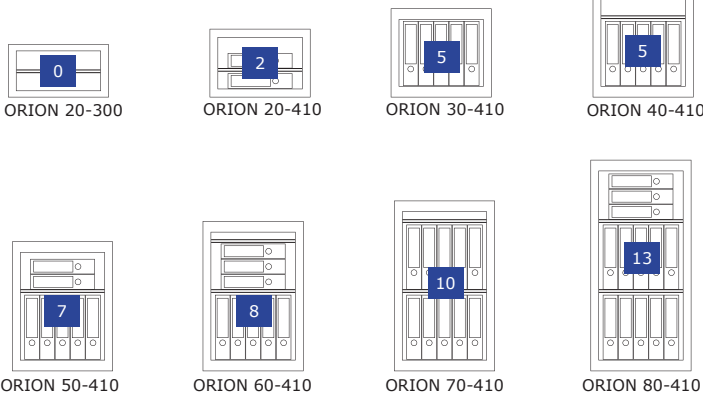

Modell Model	Art. RAL 7024 Prod. RAL 7024	Art. RAL 7035 Prod. RAL 7035	Außenmaße¹ Ext. dimensions	Innenmaße² Int. dimensions	Türdurchgangsmaße³ Door passage dim.	Gewicht Weight	Volumen Volume	Fachböden Shelves
ORION 20-300	002162-60000	002162-00000	336 x 496 x 300	230 x 403 x 179	230 x 343	70 kg	17 l	1
ORION 20-410	002163-60000	002163-00000	336 x 496 x 410	230 x 403 x 289	230 x 343	80 kg	27 l	1
ORION 30-410	002164-60000	002164-00000	436 x 496 x 410	330 x 403 x 289	330 x 343	95 kg	38 l	1
ORION 40-410	002165-60000	002165-00000	536 x 496 x 410	430 x 403 x 289	430 x 343	115 kg	50 l	1
ORION 50-410	002166-60000	002166-00000	636 x 496 x 410	530 x 403 x 289	530 x 343	130 kg	62 l	2
ORION 60-410	002167-60000	002167-00000	736 x 496 x 410	630 x 403 x 289	630 x 343	150 kg	73 l	2
ORION 70-410	002168-60000	002168-00000	836 x 496 x 410	730 x 403 x 289	730 x 343	165 kg	85 l	2
ORION 80-410	002169-60000	002169-00000	1036 x 496 x 410	930 x 403 x 289	930 x 343	200 kg	108 l	2

Maß- und Gewichtsabweichungen etc. sowie Konstruktionsänderungen vorbehalten • Weights and measures deviations etc. specifications subject to change

¹H x B x T in mm, ohne Griff und Beschlag • H x W x D in mm, without handle and fitting | ²H x B x T in mm • H x W x D in mm | ³H x B in mm • H x W in mm
*Empfohlene Versicherungssummen in Deutschland / Modelle unter 1.000 kg müssen verankert werden. Stimmen Sie die Versicherungssummen sowie die notwendige Verankerung mit Ihrem Versicherer ab!
Recommended insurance amounts in Germany / models weighing less than 1.000 kg should be anchored. Please consult with your insurer for amounts and anchoring regulations!