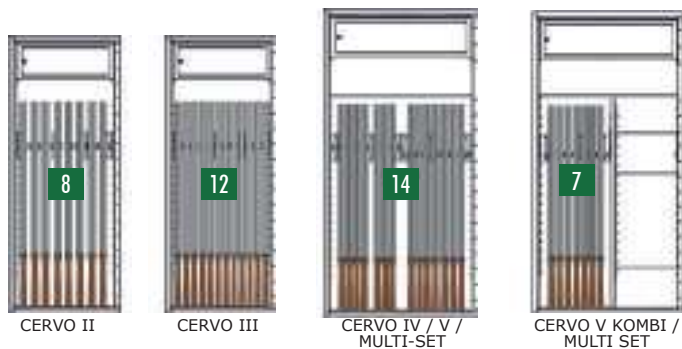

CERVO

Waffenschrank, Grad I (EN 1143-1)
Gun cabinet, Grade I (EN 1143-1)

CERVO V
Graphitgrau • graphite grey

Dekoration nicht im Lieferumfang enthalten • decoration not included in the delivery

€ 65.000,-*
€ 20.000,-*

■ Zertifizierter Waffenschrank gem. Widerstandsgrad I. Zur kombinierten Lagerung/Aufbewahrung gem. § 13 AWaffV und § 36 WaffG einer großen Anzahl von Langwaffen, Kurzwaffen und Munition. Große Individualität durch modulare Umbauoptionen (nur bei Modell V MULTI-SET).

Grundausstattung/Leistungsmerkmale

- Doppelbart-Hochsicherheitsschloss, 2 Schlüssel (ca. 120 mm lang)
- Hängegriff, schwarz (ca. 42 mm vorstehend)
- 4-seitige Türverriegelung
- 180° Türöffnungswinkel, Türanschlag rechts
- Vorrichtung für Bodenverankerung inkl. Verankerungsmaterial*
- Graphitgrau (RAL 7024)
- CERVO V mit 5 Türfächern
- CERVO V KOMBI mit Trennwand und 3 Fachböden ausgestattet, sowie ein Türfach
- CERVO V MULTI-SET zur Selbstmontage ausgestattet mit Trennwand, 3 Fachböden und 5 Türfächern

Basic equipment/Product features

- Double-bit high security key lock, 2 keys (approx 120 mm long)
- Handle, black (approx 42 mm protruding)
- 4-sided door locking
- 180° door opening angle, door hinged on right
- Prepared for floor anchoring incl. anchoring hardware*
- Graphite grey (RAL 7024)
- CERVO V with 5 door compartments
- CERVO V KOMBI with dividing wall and 3 shelves equipped, as well as a door compartment
- CERVO V MULTI-SET equipped to self-assembling with dividing wall, 3 shelves and 5 door compartments